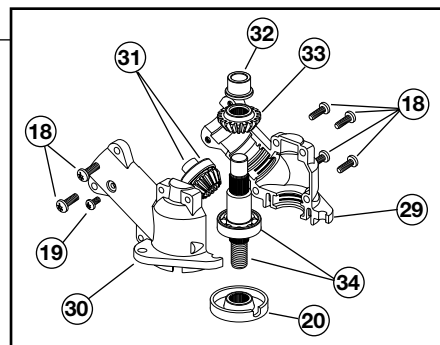

PIÈCES DE BRAS ET DÉSHERBEUSE – MODÈLE TROY-BILT TB3000